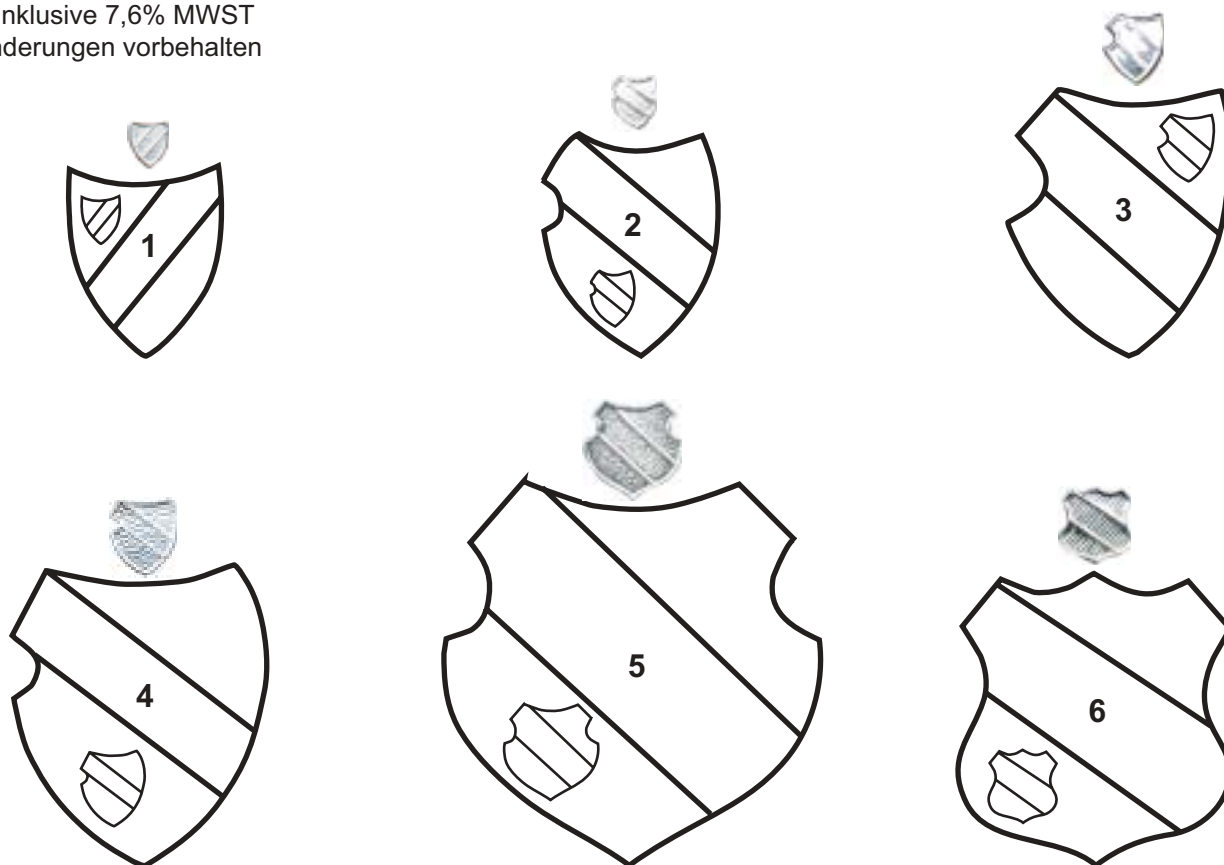

Nadeln

- individuelle Farbeinlage nach Verbindung in Handarbeitß
- inklusive Nadel-Sicherheitsverschluss versilbert oder vergoldet
- Lieferfrist: 3 Wochen

Stückpreis (CHF) bei	Nadel Nr. 1 / 2 / 3		Nadel Nr. 4 / 5 / 6	
	versilbert	vergoldet	versilbert	vergoldet
1 bis 49 Nadeln	12.00	13.00	13.00	14.00
50 bis 99 Nadeln	11.75	12.75	12.75	13.75
100 bis 199 Nadeln	10.95	11.95	11.95	12.95
200 bis 499 Nadeln	9.95	10.95	10.95	11.95

Preise inklusive 7,6% MWST
Preisänderungen vorbehalten