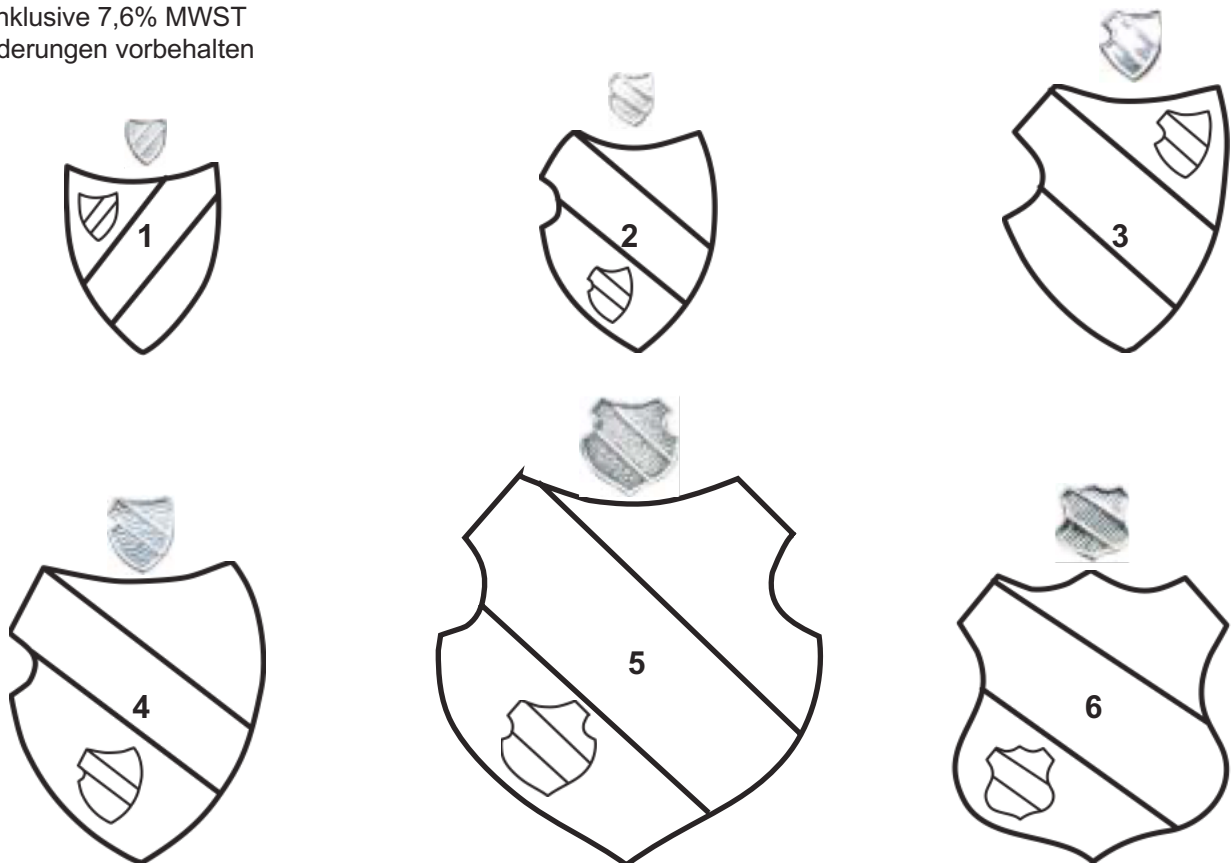

Kleine Form: Originalgrösse
Grosse Form: Masstab 4:1

Bestellen Sie online
www.pleco.ch